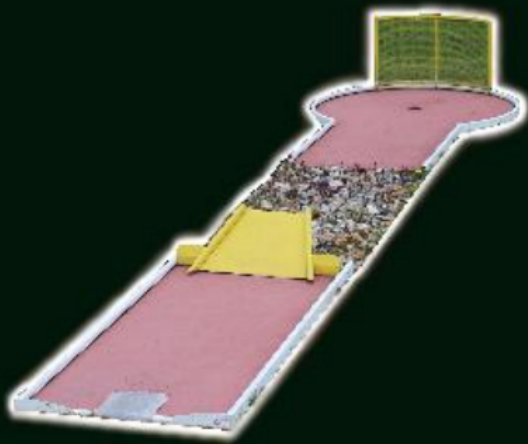

# ACTIVITES ANNEXES

Tarif Mini-Golf *(gratuit pour les moins de 6 ans)*

1 partie de 18 trous

**5 €**

Paintball Adultes *(à partir de 16 ans et 8 joueurs)*

Pistolet + 200 billes **27 €**

Pistolet + 500 billes **40 €**